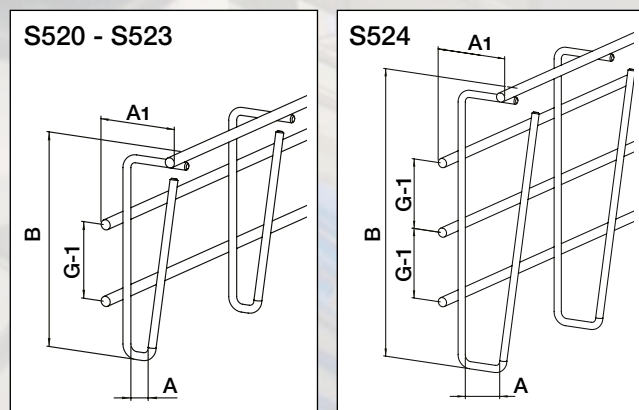

Offene Kabelrinnen

Kabelrinnen m. Verriegelung

Compact Kabelrinnen

Schwerlastträger

Einzelkabelrinnen

Weiterhin liefern wir eine Vielzahl von Spezialkabelrinnen und haben ein grosses Programm an Beschlägen, Verbindern und Zubehör.

Siltec Kabelrinne für eine Lage Kabel

S520		8 x 74 x 3000 mm Edelstahl (V2A) 570598 720520 6
S521		12 x 74 x 3000 mm Edelstahl (V2A) 570598 720521 3
S522		8 x 114 x 3000 mm Edelstahl (V2A) 570598 720522 0
S523		12 x 114 x 3000 mm Edelstahl (V2A) 570598 720523 7
S524		17 x 114 x 3000 mm Edelstahl (V2A) 570598 720524 4

Dimensionen und Montage

Alle Masse sind in mm!

Masse in mm	S520	S521	S522	S523	S524
A:	8	12	8	12	17
A1:	32	32	32	32	32
B:	84	84	124	124	124
G-1:	30	30	30	30	30

Montage - S520 - S524

Kabelanordnung bei grösstem Durchmesser.
(S520: ø8 mm)