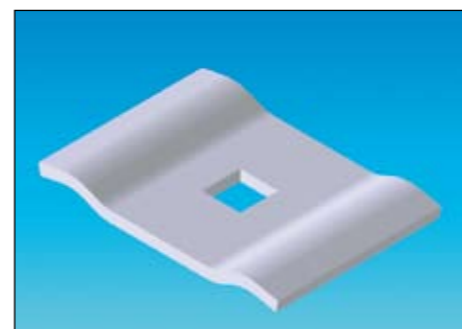

PRODUKTINFORMATION

Neue Möglichkeiten für Verbindungen und Aufhängungen von SILTEC Gitterrinnen

Mit einer Reihe von neuen Gitterrinnen und Aufhängemöglichkeiten ist das SILTEC Kabelverlegesysteme für weitere Einsatzgebiete geeignet. Auf Grund der größeren Abstände zwischen den Querdrähten empfehlen wir die neuen Gitterrinnen dort, wo Kabel leichter verlegt werden sollen und dies macht das System noch reinigungsfreundlicher.

EAN: 570598 755172 6

S90H
Hakenschraube

EAN: 570598 785598 2

SILTEC A/S ist eine serviceorientierter Anbieter von qualitativ hochwertigen Kabelverlegesystemen. Dies erleichtert Ihnen, saubere und hygienische Lösungen im Alltag zu finden.