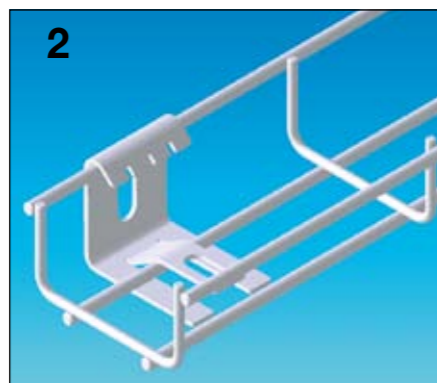

Neuer Wandanschluss

S147
Wandanschluss für
S126, S127 und S128

EAN:
570598 750532 0

Montageanleitung:

Verbindungsbeschläge

S150
(Für
S26 - S36)

1 x S44
1 x S42
1 x S90

S151
(Für S37)

1 x S44
2 x S42
1 x S43
2 x S90

S152
(Für S38)

1 x S44
3 x S42
2 x S43
3 x S90

EAN: Edelmet. V4A: 570598 650150 7

EAN: Edelmet. V4A: 570598 650151 4

EAN: Edelmet. V4A: 570598 650152 2

Besuchen Sie unsere Homepage. Hier können Sie unser großes Sortiment von Gitterrinnen und Zubehör sehen. Alles zusammen macht das SILTEC Kabelverlegesystem noch flexibler und benutzerfreundlicher.

PRODUKTINFORMATION

Neue Möglichkeiten für Verbindungen und Aufhängungen von SILTEC Gitterrinnen

Mit einer Reihe von neuen Gitterrinnen und Aufhängemöglichkeiten ist das SILTEC Kabelverlegesysteme für weitere Einsatzgebiete geeignet. Auf Grund der größeren Abstände zwischen den Querdrähten empfehlen wir die neuen Gitterrinnen dort, wo Kabel leichter verlegt werden sollen und dies macht das System noch reinigungsfreundlicher.