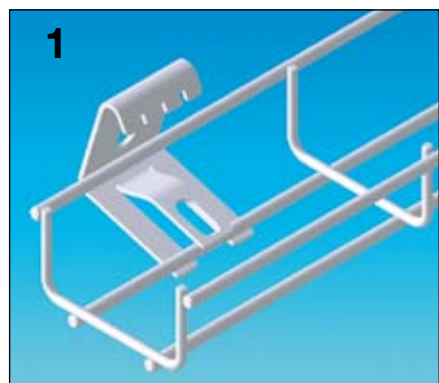

Neuer Wandanschluss

S147
Wandanschluss für
S126, S127 und S128

EAN:
570598 750532 0

Montageanleitung:

Verbindungsbeschläge

S150
(Für
S26 - S36)

1 x S44
1 x S42
1 x S90

S151
(Für S37)

1 x S44
2 x S42
1 x S43
2 x S90

S152
(Für S38)

1 x S44
3 x S42
2 x S43
3 x S90

EAN: Edelmet. V4A: 570598 650150 7

EAN: Edelmet. V4A: 570598 650151 4

EAN: Edelmet. V4A: 570598 650152 2

Besuchen Sie unsere Homepage. Hier können Sie unser großes Sortiment von Gitterrinnen und Zubehör sehen. Alles zusammen macht das SILTEC Kabelverlegesystem noch flexibler und benutzerfreundlicher.

PRODUKTINFORMATION

Neue Möglichkeiten für Verbindungen und Aufhängungen von SILTEC Gitterrinnen

Mit einer Reihe von neuen Gitterrinnen und Aufhängemöglichkeiten ist das SILTEC Kabelverlegesysteme für weitere Einsatzgebiete geeignet. Auf Grund der größeren Abstände zwischen den Querdrähten empfehlen wir die neuen Gitterrinnen dort, wo Kabel leichter verlegt werden sollen und dies macht das System noch reinigungsfreundlicher.