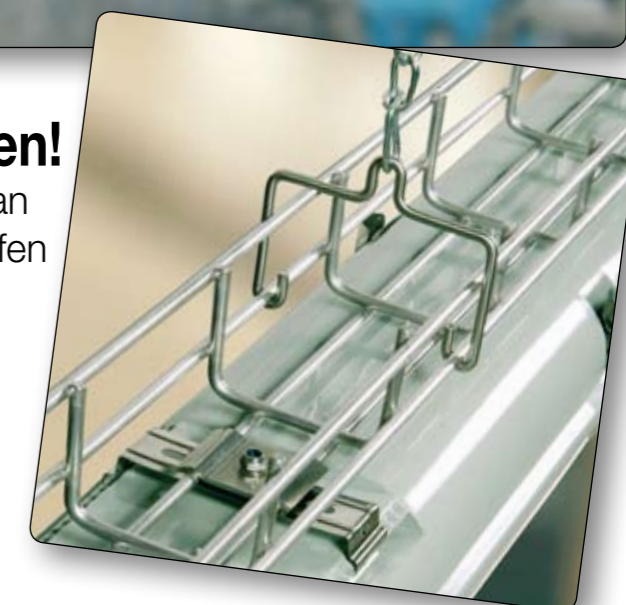

PRODUKTINFORMATION

Neue Möglichkeiten für Verbindungen und Aufhängungen von SILTEC Gitterrinnen

Mit einer Reihe von neuen Gitterrinnen und Aufhängemöglichkeiten ist das SILTEC Kabelverlegesysteme für weitere Einsatzgebiete geeignet. Auf Grund der größeren Abstände zwischen den Querdrähten empfehlen wir die neuen Gitterrinnen dort, wo Kabel leichter verlegt werden sollen und dies macht das System noch reinigungsfreundlicher.