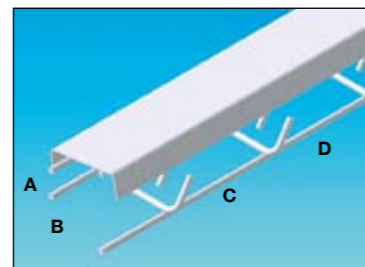

K26
Gitterrinnen mit Deckel und Verriegelung

K41
Gitterrinnen mit Deckel und Verriegelung

A: 40 B: 40 C: ø4 D: 3000
EAN: 570598 789103 4