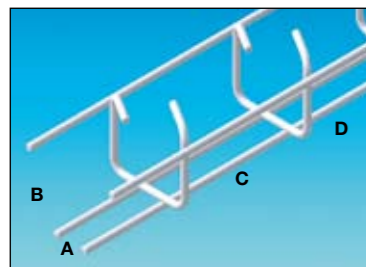

K25
Gitterrinnen mit Verriegelung

Neue Möglichkeiten für Verbindungen und Aufhängungen von SILTEC Gitterrinnen

Mit einer Reihe von neuen Gitterrinnen und Aufhängemöglichkeiten ist das SILTEC Kabelverlegesysteme für weitere Einsatzgebiete geeignet. Auf Grund der größeren Abstände zwischen den Querdrähten empfehlen wir die neuen Gitterrinnen dort, wo Kabel leichter verlegt werden sollen und dies macht das System noch reinigungsfreundlicher.

Neue, verriegelnde Gitterrinnen

K40
Gitterrinnen mit Verriegelung

A: 40 B: 40 C: ø4 D: 3000
EAN: 570598 789102 7