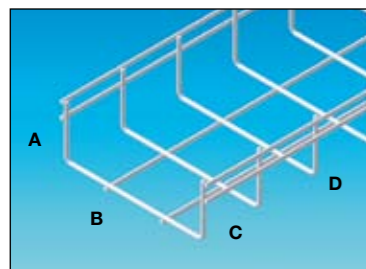

Neue Gitterrinnen

S35W
Gitterrinnen mit größerer Breite