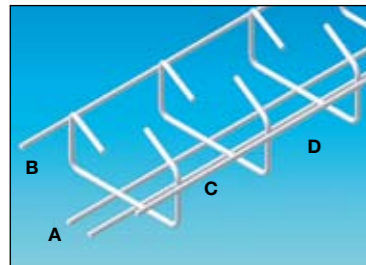

K90
Gitterrinnen mit Verriegelung

A: 40 B: 90 C: ø4 D: 3000
EAN: 570598 789106 5