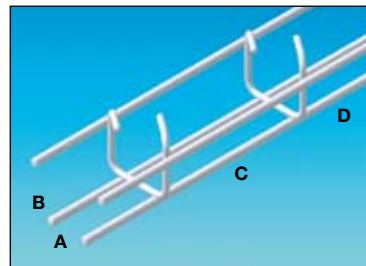

PRODUKTINFORMATION

Neue Möglichkeiten für Verbindungen und Aufhängungen von SILTEC Gitterrinnen

Mit einer Reihe von neuen Gitterrinnen und Aufhängemöglichkeiten ist das SILTEC Kabelverlegesysteme für weitere Einsatzgebiete geeignet. Auf Grund der größeren Abstände zwischen den Querdrähten empfehlen wir die neuen Gitterrinnen dort, wo Kabel leichter verlegt werden sollen und dies macht das System noch reinigungsfreundlicher.

Neue, verriegelnde Gitterrinnen

K40
Gitterrinnen mit Verriegelung

A: 40 B: 40 C: ø4 D: 3000
EAN: 570598 789102 7

K41
Gitterrinnen mit Deckel und Verriegelung

A: 40 B: 40 C: ø4 D: 3000
EAN: 570598 789103 4