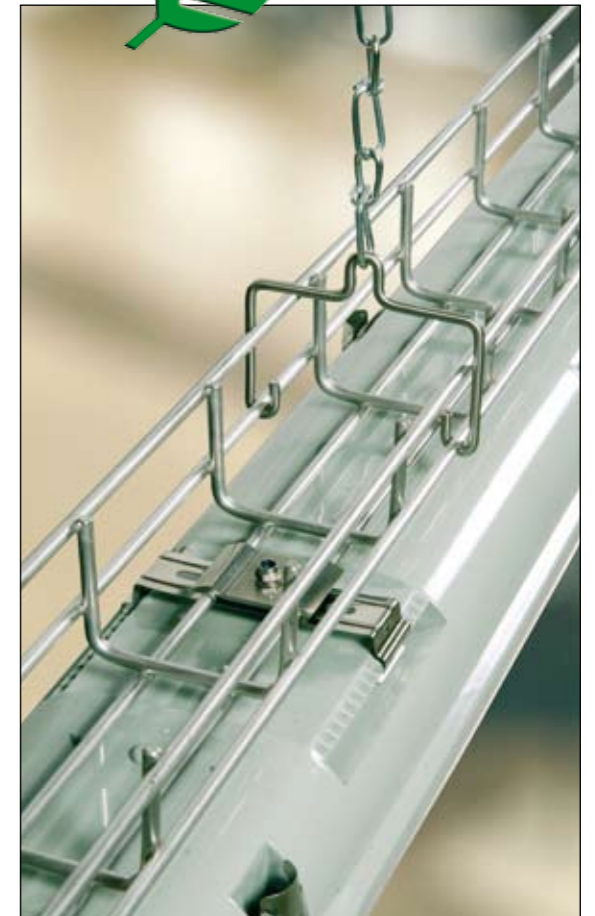

PRODUKTINFORMATION

Neue Möglichkeiten für Verbindungen und Aufhängungen von SILTEC Gitterrinnen

Mit einer Reihe von neuen Gitterrinnen und Aufhängemöglichkeiten ist das SILTEC Kabelverlegesysteme für weitere Einsatzgebiete geeignet. Auf Grund der größeren Abstände zwischen den Querdrähten empfehlen wir die neuen Gitterrinnen dort, wo Kabel leichter verlegt werden sollen und dies macht das System noch reinigungsfreundlicher.

Neue Aufhängung für Gitterrinnen

1: S173*
Aufhängebügel

EAN: 570598 755173 0
*Nur für S30!

2: S171
Knotenkette

EAN: 570598 755171 3

3: S174
Aufhängebügel

EAN: 570598 755174 7

4: S172
Karabinerhaken

EAN: 570598 755172 6

S90H
Hakenschraube

EAN: 570598 785598 2

SILTEC A/S ist eine serviceorientierter Anbieter von qualitativ hochwertigen Kabelverlegesystemen. Dies erleichtert Ihnen, saubere und hygienische Lösungen im Alltag zu finden.