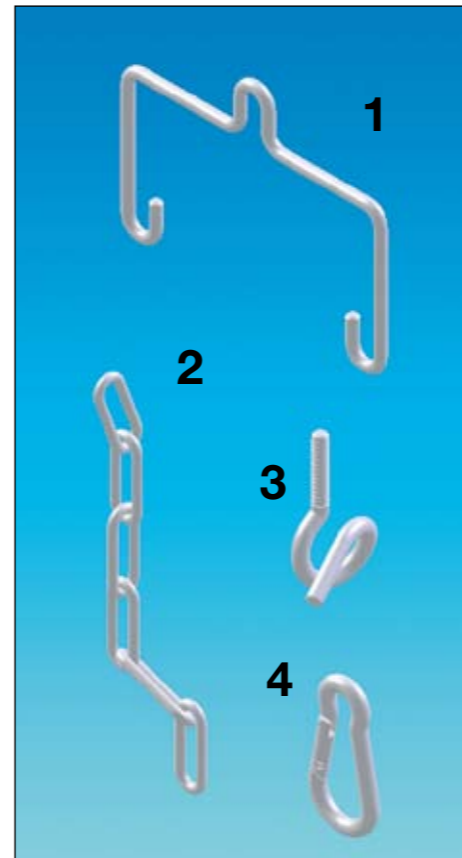

S90H
Hakenschraube

Neue Aufhängung für Gitterrinnen

1: S173*
Aufhängebügel

EAN: 570598 755173 0
*Nur für S30!

2: S171
Knotenkette

EAN: 570598 755171 3

3: S174
Aufhängebügel

EAN: 570598 755174 7

4: S172
Karabinerhaken

EAN: 570598 755172 6