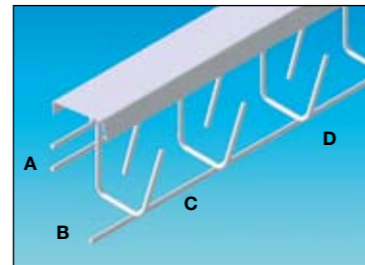

PRODUKTINFORMATION

Neue Möglichkeiten für Verbindungen und Aufhängungen von SILTEC Gitterrinnen

Mit einer Reihe von neuen Gitterrinnen und Aufhängemöglichkeiten ist das SILTEC Kabelverlegesysteme für weitere Einsatzgebiete geeignet. Auf Grund der größeren Abstände zwischen den Querdrähten empfehlen wir die neuen Gitterrinnen dort, wo Kabel leichter verlegt werden sollen und dies macht das System noch reinigungsfreundlicher.

K25
Gitterrinnen mit Verriegelung

A: 25 B: 25 C: ø4 D: 3000
EAN: 570598 789104 7

K26
Gitterrinnen mit Deckel und Verriegelung

A: 25 B: 25 C: ø4 D: 3000
EAN: 570598 789105 8

K90
Gitterrinnen mit Verriegelung

A: 40 B: 90 C: ø4 D: 3000
EAN: 570598 789106 5

K91
Gitterrinnen mit Deckel und Verriegelung

A: 40 B: 90 C: ø4 D: 3000
EAN: 570598 789107 2

Neue Gitterrinnen

S35W
Gitterrinnen mit größerer Breite

A: 55 B: 150 C: ø5 D: 3000
EAN: Galv. verzinkt: 570598 320121 9
Feuerverzinkt: 570598 520121 7