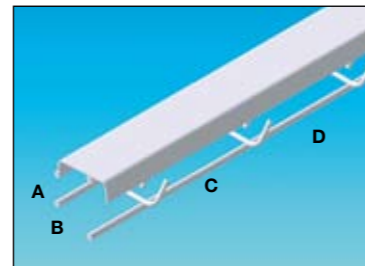

K91
Gitterrinnen mit Deckel und Verriegelung

K26
Gitterrinnen mit Deckel und Verriegelung

A: 25 B: 25 C: ø4 D: 3000
EAN: 570598 789105 8